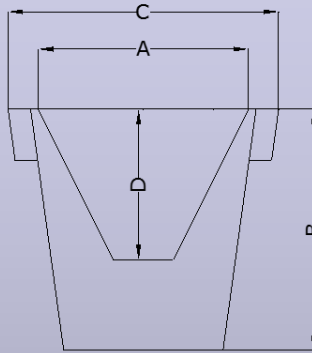

Maße und Preise

	Topf 400	Topf 600	Topf 800
Maß A	450 mm	540 mm	740 mm
Maß B	360 mm	610 mm	820 mm
Maß C	570 mm	700 mm	900 mm
Maß D	190 mm	350 mm	550 mm

Sondergrößen auf Anfrage möglich

	Topf 400	Topf 600	Topf 800
ohne Licht	385 €	395 €	465 €
inkl. Energiesparlampe	415 €	435 €	515 €
inkl. LED-beleuchtung	475 €	485 €	595 €
	zzgl. Versand	zzgl. Versand	zzgl. Versand